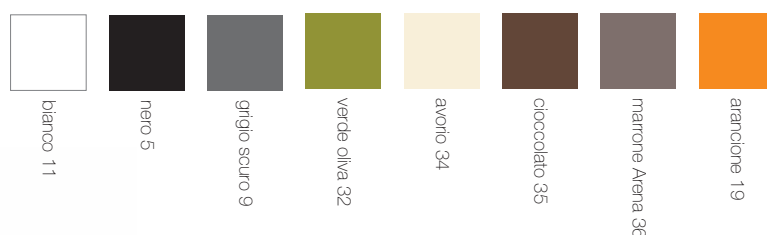

Stacking chair and armchair suitable for indoor and outdoor in gardens, terraces, swimming pools. Lightweight, easy to handle, comfortable, robust, durable, easy to clean and, therefore, recommended also for hotels, restaurants, bars, ships and for events. Available in two versions, fully in polypropylene or with seat in polypropylene and back in polycarbonate (available only for the chair), both UV resistant. Version fully in polypropylene is available in the colours white 11, black 5, dark grey 8, olive green 32, ivory 34, chocolate 35, brown Arena 36 or orange 19. The other version is available with seat in white or black polypropylene and back in translucent polycarbonate (only for the chair). As option, chair can be supplied with a folding writing tablet and with a linking device in translucent polycarbonate. Writing tablet has a steel stem epoxy powder coated in grey Ral 9006 and a top in white solid laminate. Chairs fitted with writing tablet stack 3 high. Designer: Josep Llusca.