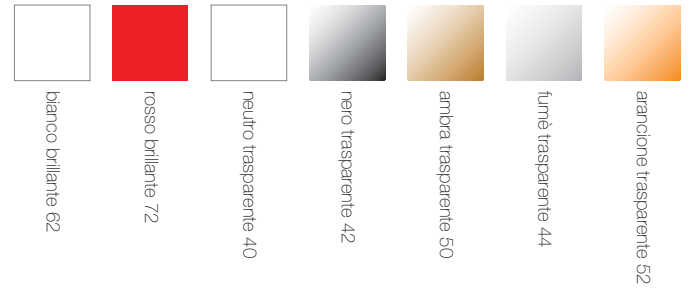

Poltroncina impilabile adatta per uso interno ed esterno in giardini, terrazzi, piscine. Leggera, maneggevole, comoda, robusta, duratura, di facile pulizia e, quindi, particolarmente consigliata per l'uso anche in alberghi, ristoranti, bar, navi e comunità in genere. Struttura in nylon PA6 oppure in policarbonato, resistenti ai raggi UV e ai graffi; il nylon PA6 è anche autoestinguento di classe V2. Il nylon PA6 è disponibile nei colori brillanti bianco 62 o rosso 72; il policarbonato è disponibile nei colori trasparenti neutro 40, nero 42, ambra 50, fumé 44 o arancione 52.

Stacking armchair suitable for indoor and outdoor in gardens, terraces, swimming pools. Lightweight, easy to handle, comfortable, robust, durable, easy to clean and, therefore, recommended also for hotels, restaurants, bars, ships and for events. Frame in technopolymer PA6 nylon or polycarbonate one moulded piece, UV- and scratch resistant; PA6 nylon is also self-extinguish classification V2. PA6 nylon is available in the shiny colours white 62 or red 72; polycarbonate is available in the transparent colours clear 40, black 42, amber 50, smoke grey 44 or orange 52.