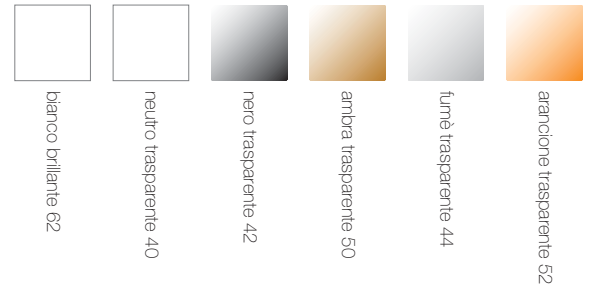

Sedia impilabile adatta per uso interno ed esterno in giardini, terrazzi, piscine. Leggera, maneggevole, comoda, robusta, duratura, di facile pulizia e, quindi, particolarmente consigliata per l'uso anche in alberghi, ristoranti, bar, navi e comunità in genere. Struttura in nylon PA6 oppure in policarbonato, resistenti ai raggi UV e ai graffi; il nylon PA6 è anche autoestinguento di classe V2. Il nylon PA6 è disponibile nel colore brillante bianco 62; il policarbonato è disponibile nei colori trasparenti neutro 40, nero 42, ambra 50, fumé 44 o arancione 52.

Stacking armchair suitable for indoor and outdoor in gardens, terraces, swimming pools. Lightweight, easy to handle, comfortable, robust, durable, easy to clean and, therefore, recommended also for hotels, restaurants, bars, ships and for events. Frame in technopolymer PA6 nylon or polycarbonate one moulded piece, UV- and scratch resistant; PA6 nylon is also self-extinguish classification V2. PA6 nylon is available in the shiny colour white 62; polycarbonate is available in the transparent colours clear 40, black 42, amber 50, smoke grey 44 or orange 52.